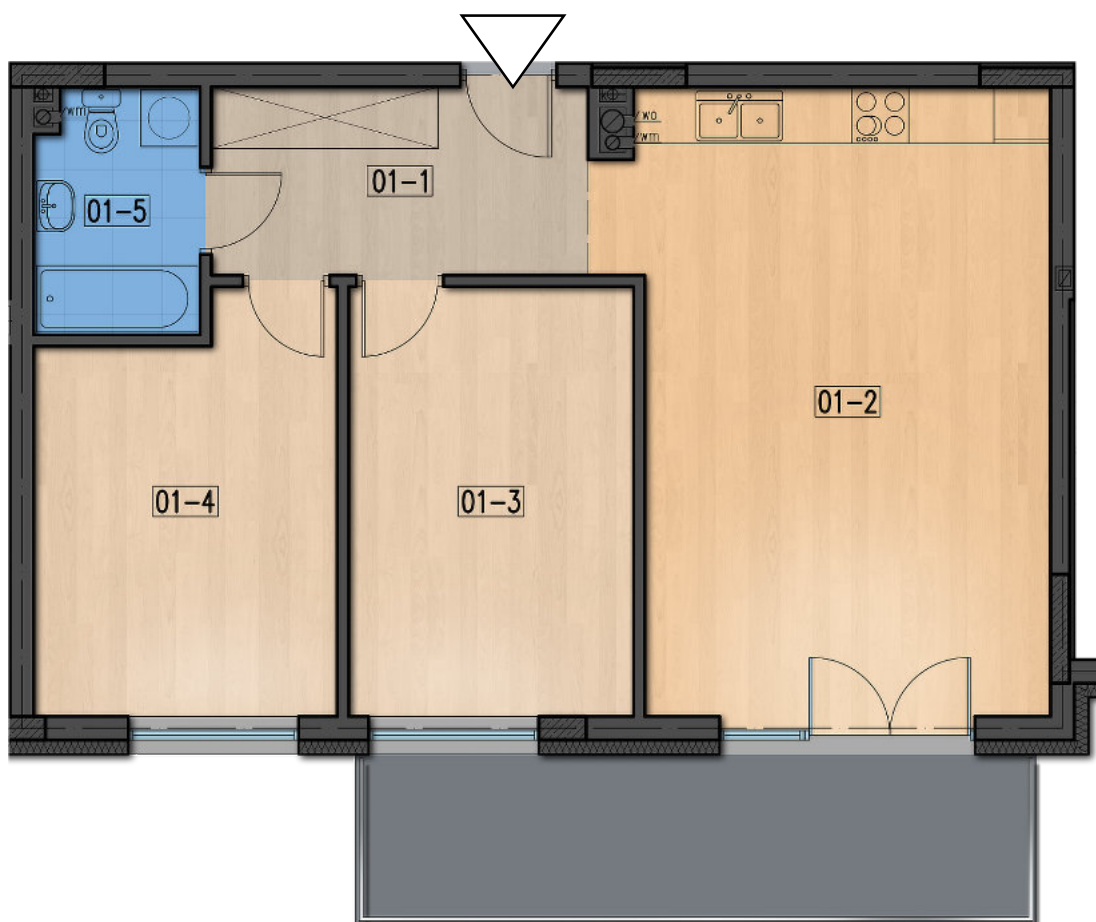

Osiedle Powstańców

*materiały i kolorystyka mają charakter poglądowy i nie stanowią oferty handlowej

pow. 68,08m²

01-1	korytarz	7,80m ²
01-2	salon + kuchnia	29,15m ²
01-3	pokój	13,52m ²
01-4	pokój	13,23m ²
01-5	łazienka	4,38m ²