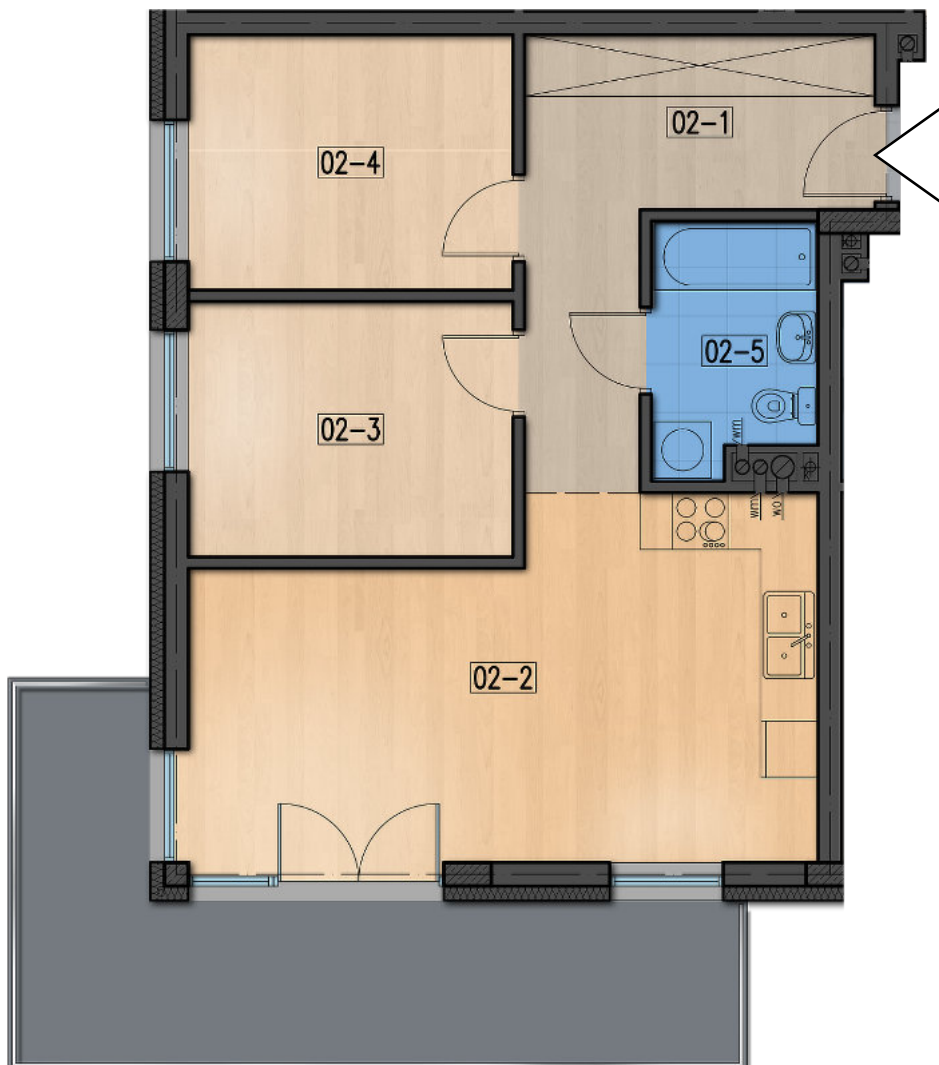

Osiedle Powstańców

pow. 55,96m²

*materiały i kolorystyka mają charakter poglądowy i nie stanowią oferty handlowej

02-1	korytarz	10,35m ²
02-2	salon + kuchnia	22,95m ²
02-3	pokój	9,14m ²
02-4	pokój	9,14m ²
02-5	łazienka	4,38m ²