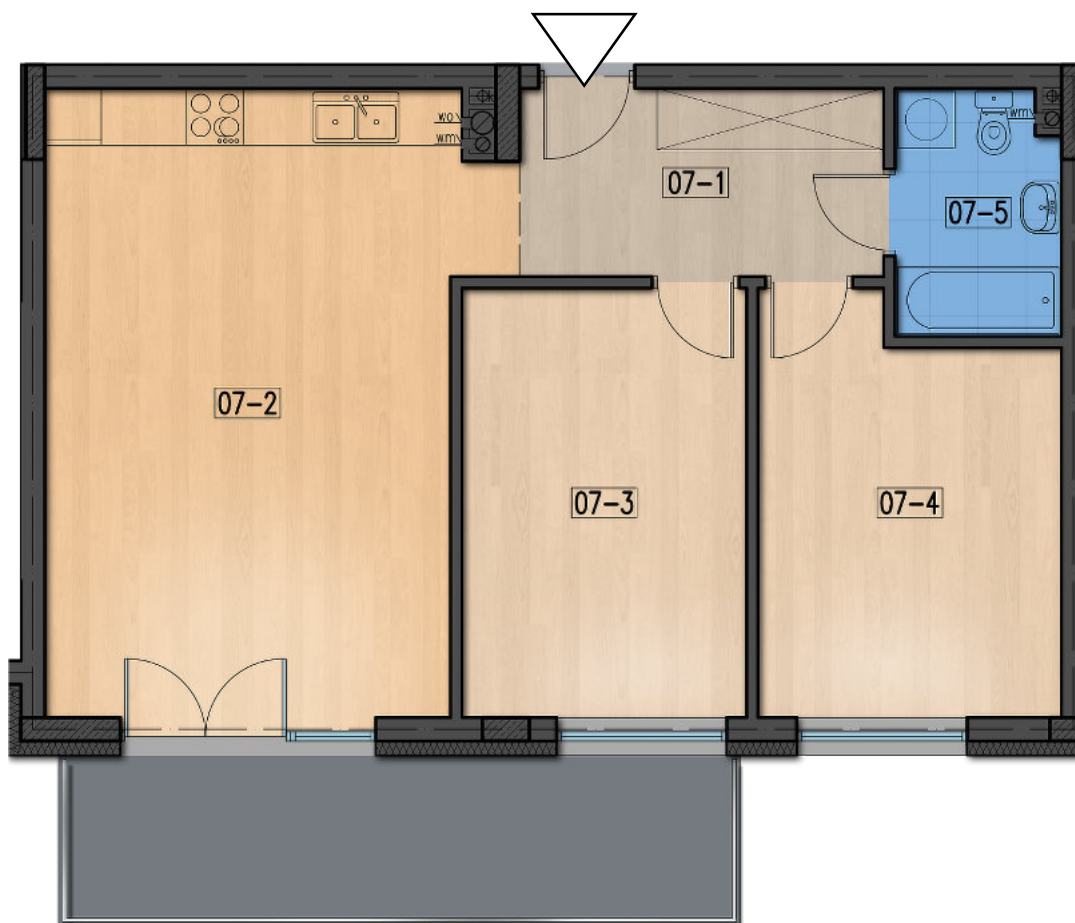

Osiedle Powstańców

*materiały i kolorystyka mają charakter poglądowy i nie stanowią oferty handlowej

pow. 67,98m²

07-1	korytarz	7,55m ²
07-2	salon + kuchnia	29,30m ²
07-3	pokój	13,52m ²
07-4	pokój	13,23m ²
07-5	łazienka	4,38m ²