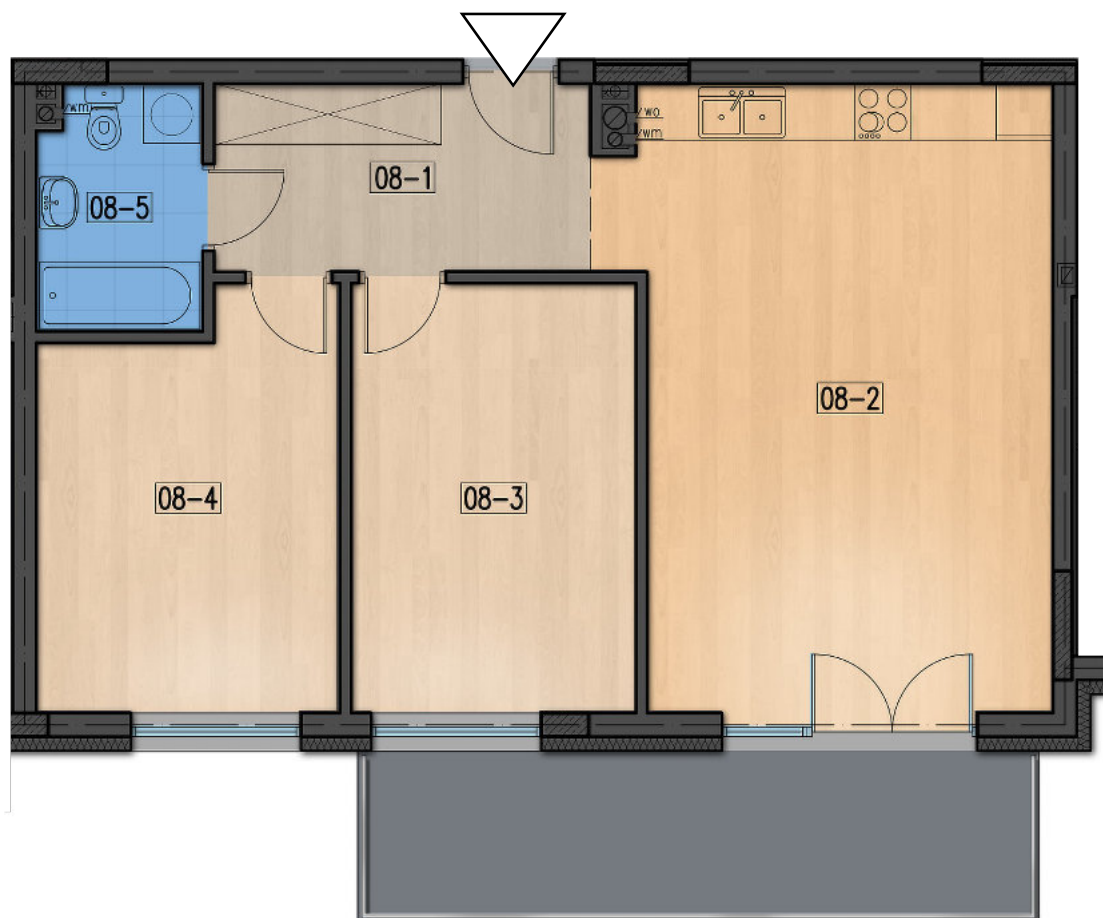

Osiedle Powstańców

*materiały i kolorystyka mają charakter poglądowy i nie stanowią oferty handlowej

KARTA MIESZKANIA

pow. 68,08m²

08-1	korytarz	7,80m ²
08-2	salon + kuchnia	29,15m ²
08-3	pokój	13,52m ²
08-4	pokój	13,23m ²
08-5	łazienka	4,38m ²