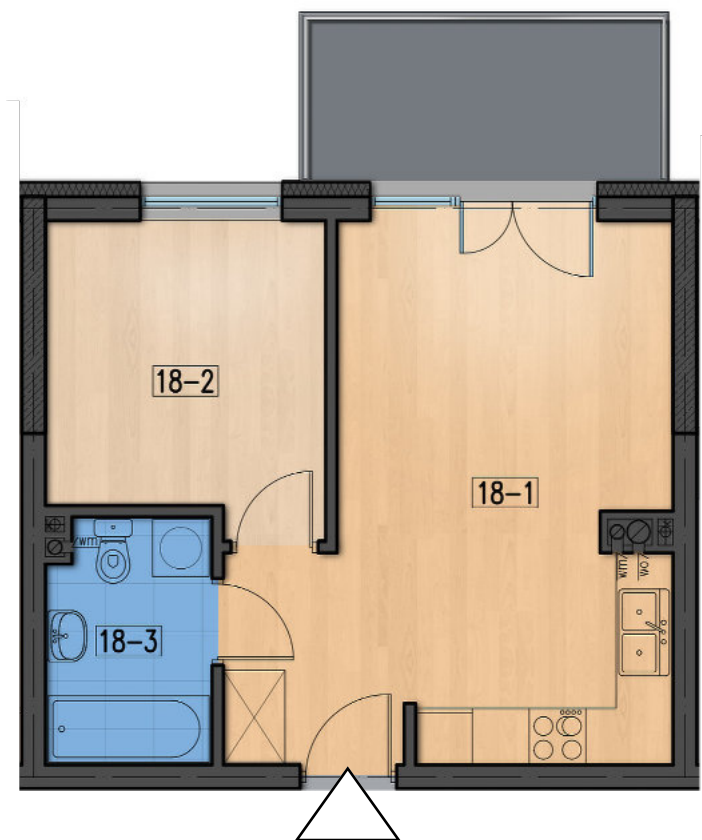

Osiedle Powstańców

*materiały i kolorystyka mają charakter poglądowy i nie stanowią oferty handlowej

pow. 36,02m²

18-1	salon + kuchnia	22,45m ²
18-2	pokój	9,19m ²
18-3	łazienka	4,38m ²